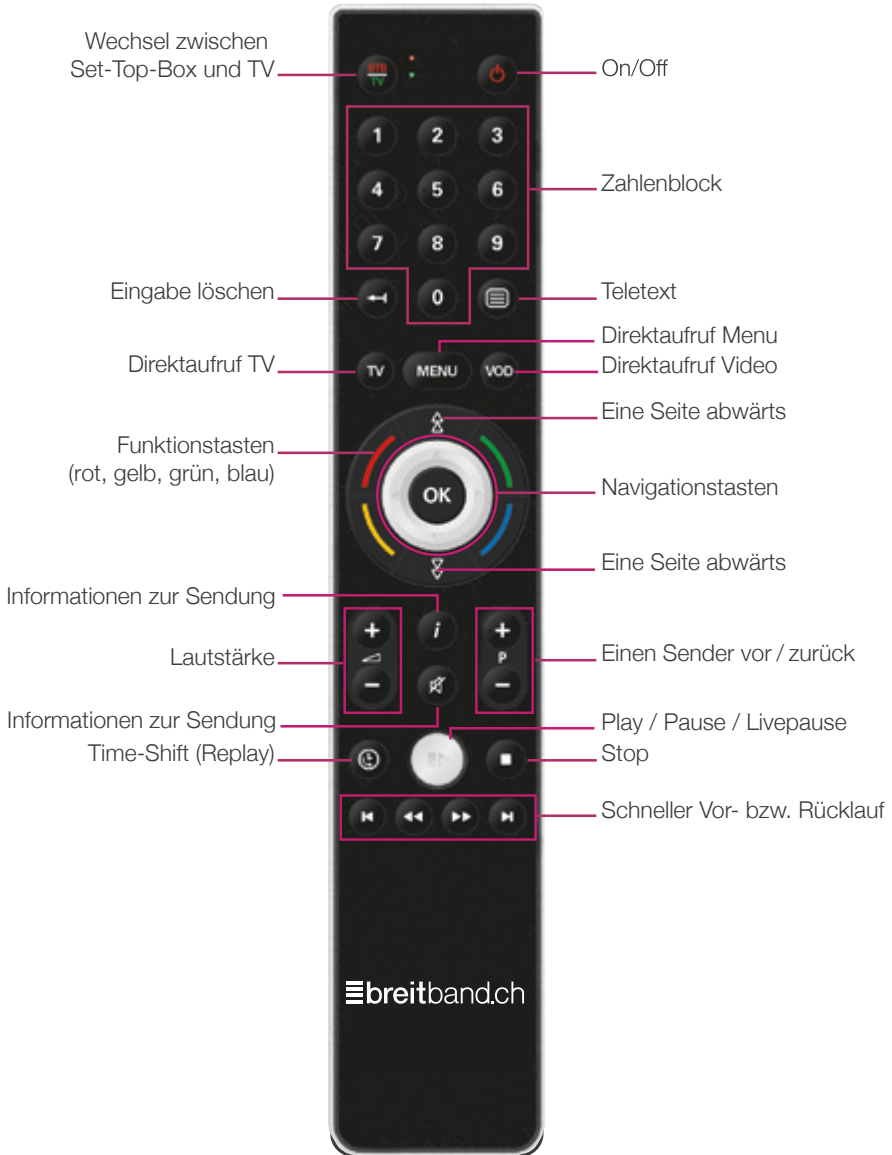

Inhaltsverzeichnis

Set-Top-Box Fernbedienung	4
Funktionsbeschreibung	4
Fernbedienung mit TV-Gerät koppeln	5
Marken-Code Tabelle	7
Geräte-Code Tabelle	11

Set-Top-Box Fernbedienung

Funktionsbeschreibung